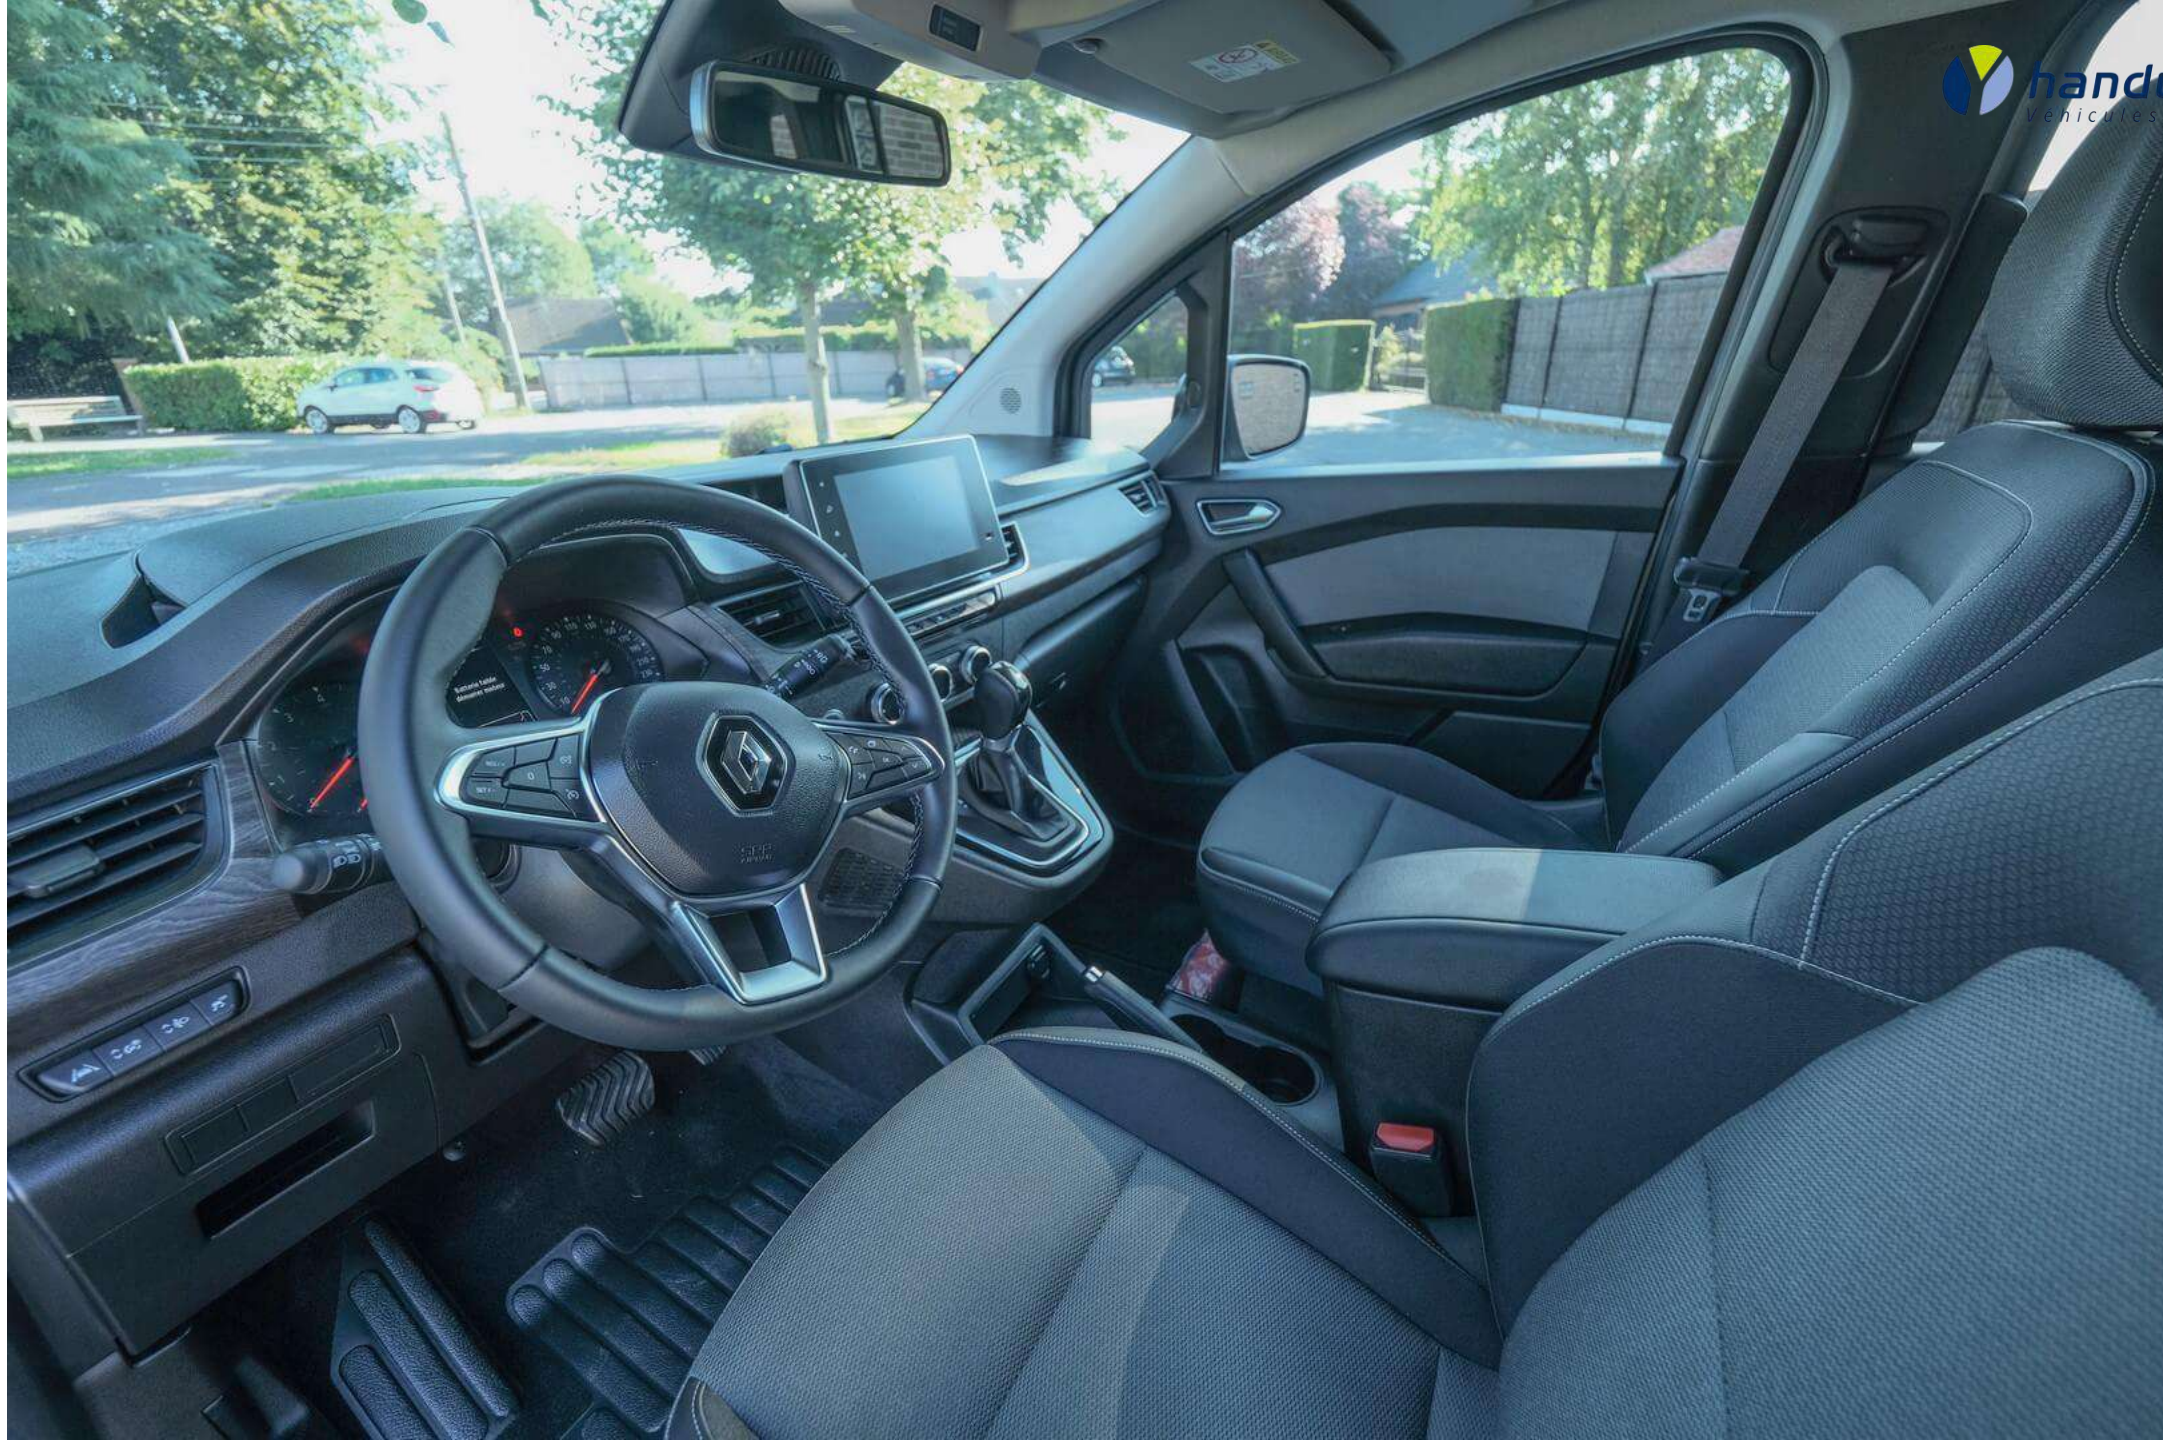

 **handynamic**
Véhicules accessibles

Renault Kangoo Xtra HappyAccess

Album photo

 03 28 555 111

 www.handynamic.fr

 contact@handynamic.fr

 **Siège social:**
1 rue Jean-Baptiste Mulier
59113 SECLIN

SARL au capital de 777.800 € - RCS Lille 492.960.216 - TVA FR36 492.960.216
HANDYNAMIC est une marque déposée à l'INPI sous le n°06 3 459 202