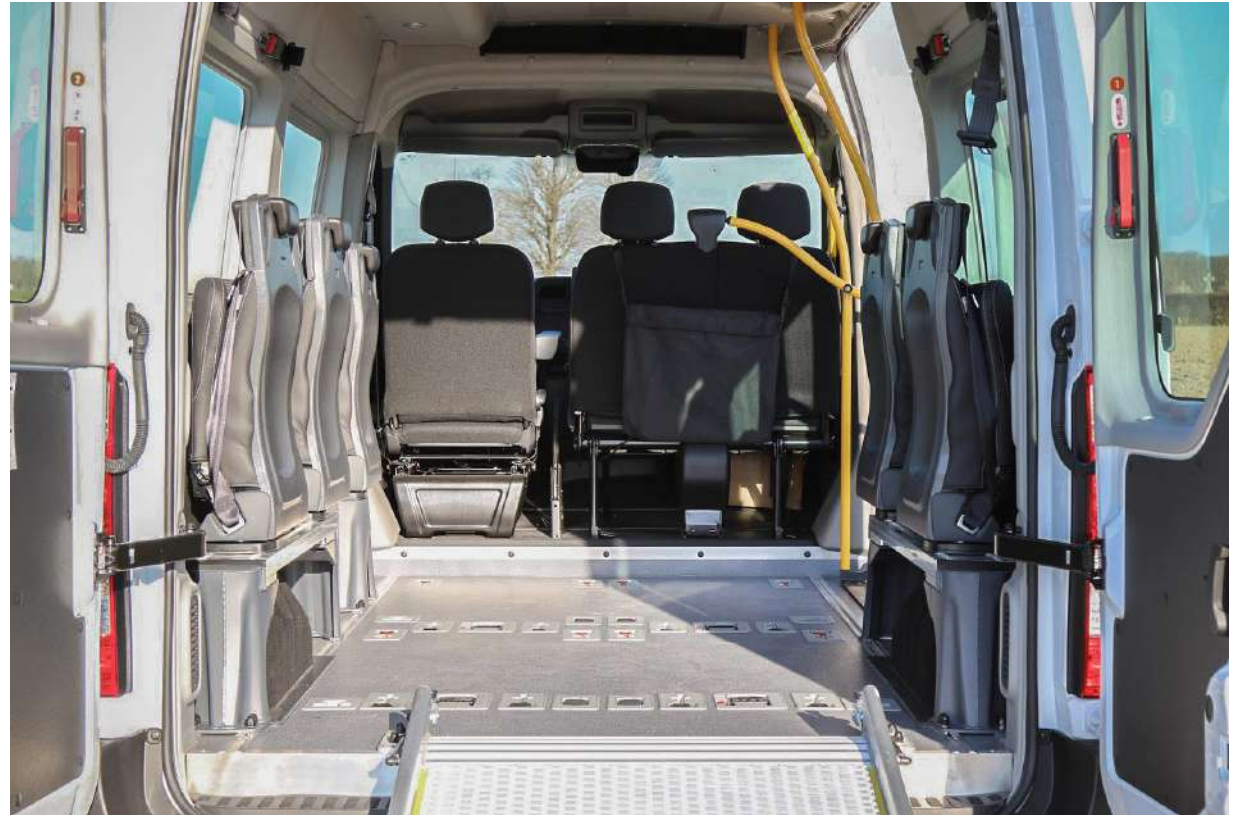

 **handynamic**
Véhicules accessibles

Renault Master E-tech

L2H2 Triflex Easy SimplyAccess

Album photo

 03 28 555 111

 www.handynamic.fr

 contact@handynamic.fr

 **Siège social:**
1 rue Jean-Baptiste Mulier
59113 SECLIN