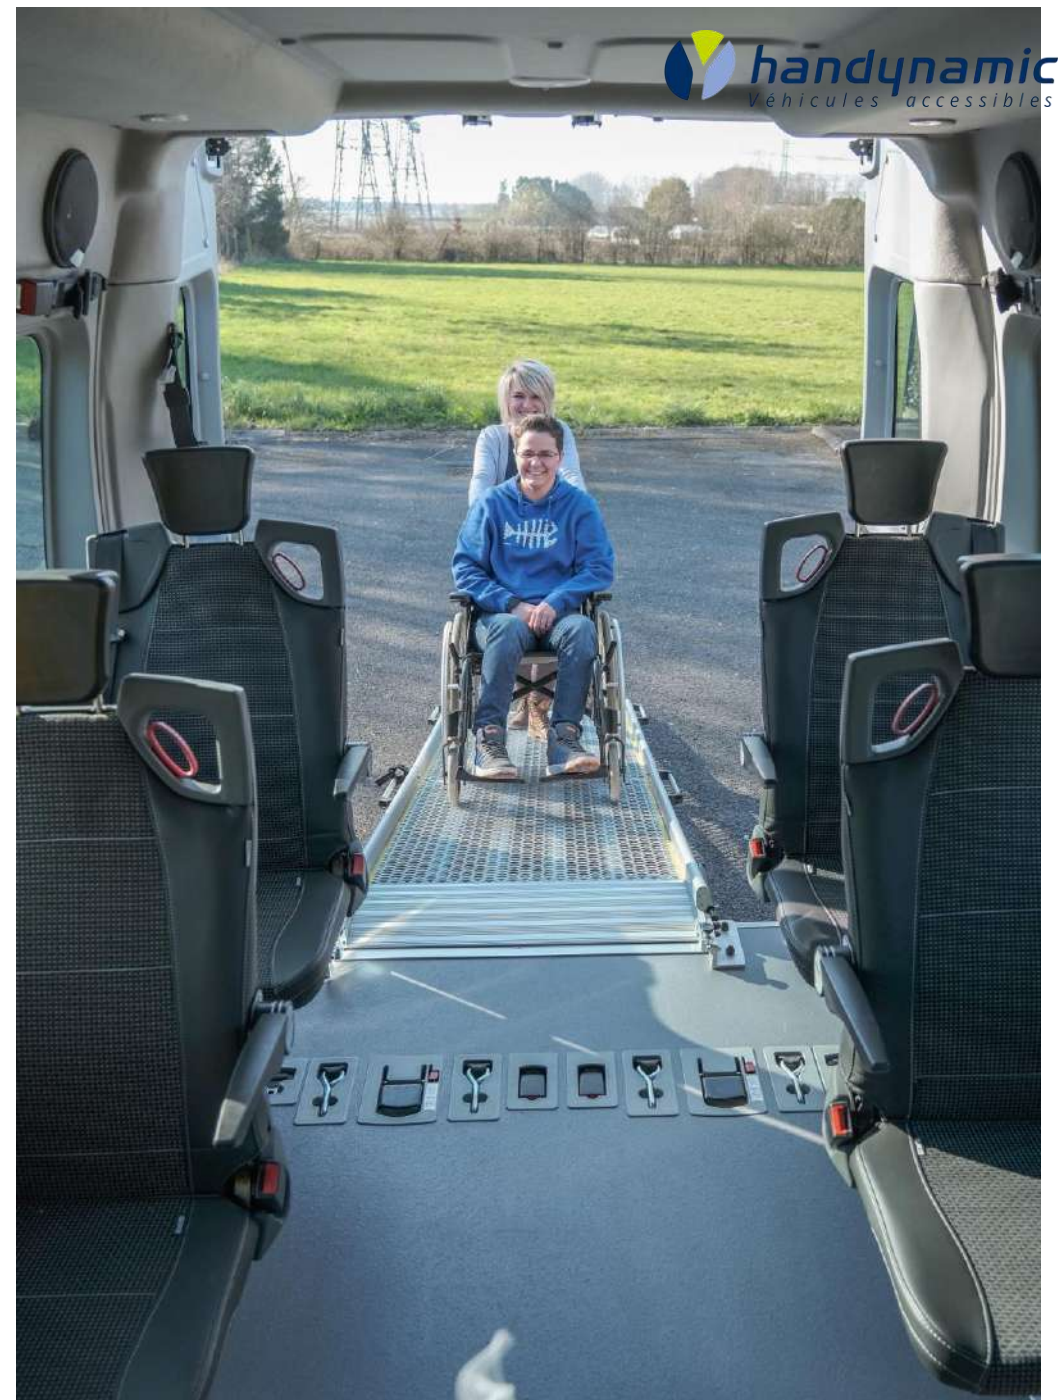

 **handynamic**
Véhicules accessibles

Renault Master E-tech

L2H2 Triflex Easy SimplyAccess

Album photo

 03 28 555 111

 www.handynamic.fr

 contact@handynamic.fr

 **Siège social:**
1 rue Jean-Baptiste Mulier
59113 SECLIN