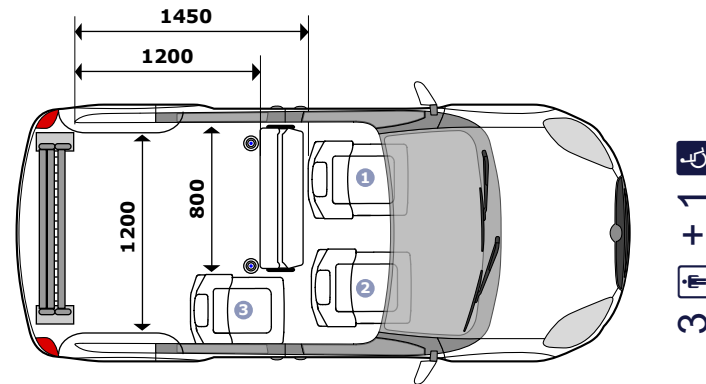

Dimensions utiles (mm) :

hauteur de passage (portes AR)	1430
hauteur intérieur utile maxi	1480
longueur utile (rang 2 replié)	1200
longueur utile (rang 2 démonté)	1450
largeur utile mini (config. 3 + 1)	800
longueur utile de la plateforme	1300
largeur utile de la plateforme	800
largeur portes latérales coulissantes	700
hauteur portes latérales coulissantes	1175