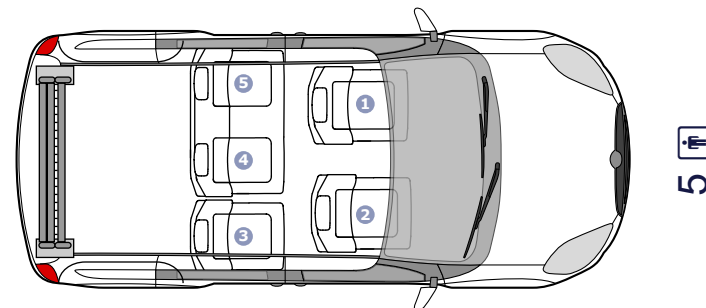

Dimensions utiles (mm) :

hauteur de passage (portes AR)	1430
hauteur intérieur utile maxi	1480
longueur utile (rang 2 replié)	1200
longueur utile (rang 2 démonté)	1450
largeur utile mini (config. 3 + 1)	800
longueur utile de la plateforme	1300
largeur utile de la plateforme	800
largeur portes latérales coulissantes	700
hauteur portes latérales coulissantes	1175

3 + 1

5