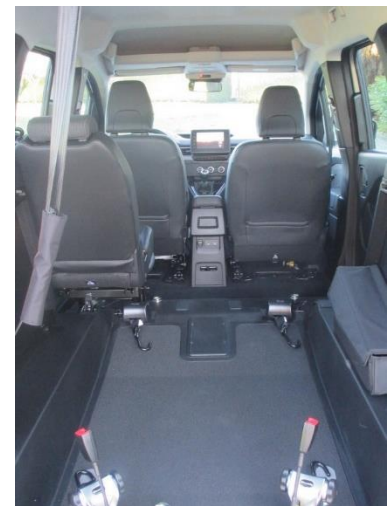

Renault Kangoo SlidAccess – Equilibre – TCE 100 cv

Informations véhicule

- Energie : essence
- Puissance Fiscale : 5
- Vignette Crit'Air : 1
- Boite de vitesse : manuelle à 6 rapports
- Couleur Ext. : Gris highland
- Sellerie : gris

Aménagement handicap

- Capacité : 3  + 1 
- Rampe manuelle SlidAccess, repliable sous caisse
- Décaissement arrière
- 1 siège individuel gauche repliable et amovible
- Kit d'arrimage crash-testé (4 sangles) avec ceinture de sécurité 3 points et enrouleurs avant à blocage électrique
- Possibilité de mettre le fauteuil roulant en position avancée rang 2

Equipements

- Ecran multimédia tactile avec commandes au volant
- Prise USB
- Climatisation manuelle
- Régulateur/limiteur de vitesse
- Ordinateur de bord
- Vitres électriques Av/Ar
- Rétroviseurs à réglages électriques
- Radars de recul