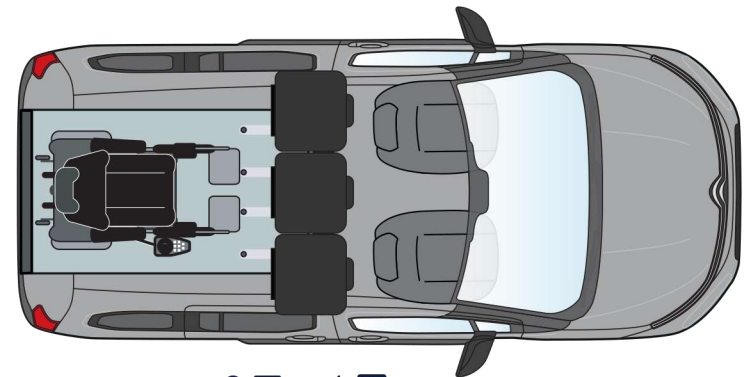

CITROËN Berlingo - Flex HappyAccess - Implantation STD5103-2

Choisissez d'avancer !

5 + volume coffre d'origine

4 + 1

3 + 1

2 + 1

NB : Toutes les dimensions, exprimées en mm, sont données à titre purement indicatif et peuvent varier en plus ou en moins suivant les modèles, versions, poids embarqué. En aucun cas les dimensions ne peuvent revêtir de caractère contractuel. Cette création est la propriété de la société Handynamic, tout droit de propriété intellectuelle lui étant réservé. Toute diffusion ou reproduction, même partielle, est soumise à l'accord expresse et préalable de la société Handynamic. AP Edition du 10/03/2020.