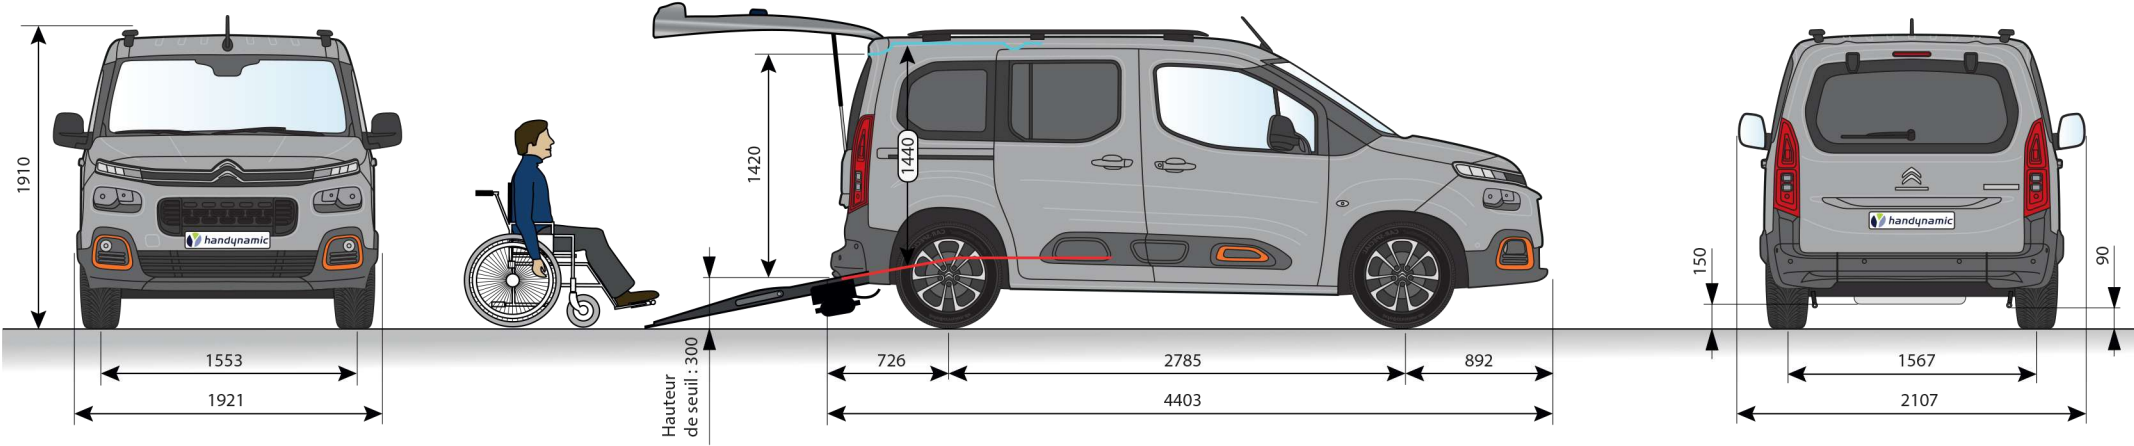

CITROËN Berlingo - Flex HappyAccess - Implantation STD5103-2

Choisissez d'avancer !

5 + volume coffre d'origine

4 + 1

3 + 1

2 + 1

NB : Toutes les dimensions, exprimées en mm, sont données à titre purement indicatif et peuvent varier en plus ou en moins suivant les modèles, versions, poids embarqué. En aucun cas les dimensions ne peuvent revêtir de caractère contractuel. Cette création est la propriété de la société Handynamic, tout droit de propriété intellectuelle lui étant réservé. Toute diffusion ou reproduction, même partielle, est soumise à l'accord expresse et préalable de la société Handynamic. AP Edition du 10/03/2020.