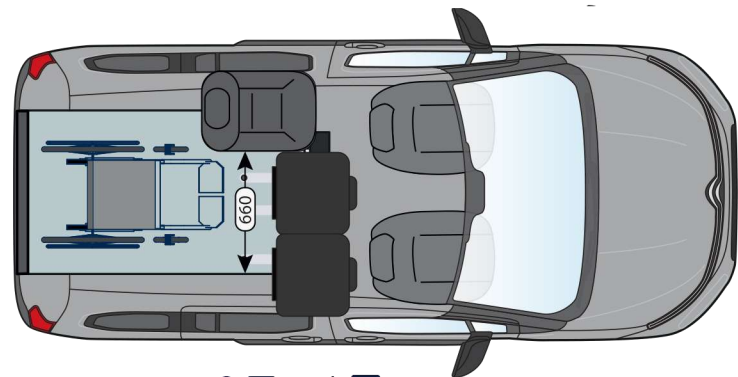

CITROËN Berlingo - Flex HappyAccess - Implantation STD5103-2

Choisissez d'avancer !

5 + volume coffre d'origine

4 + 1

3 + 1

2 + 1

NB : Toutes les dimensions, exprimées en mm, sont données à titre purement indicatif et peuvent varier en plus ou en moins suivant les modèles, versions, poids embarqué. En aucun cas les dimensions ne peuvent revêtir de caractère contractuel. Cette création est la propriété de la société Handynamic, tout droit de propriété intellectuelle lui étant réservé. Toute diffusion ou reproduction, même partielle, est soumise à l'accord expresse et préalable de la société Handynamic. AP Edition du 10/03/2020.