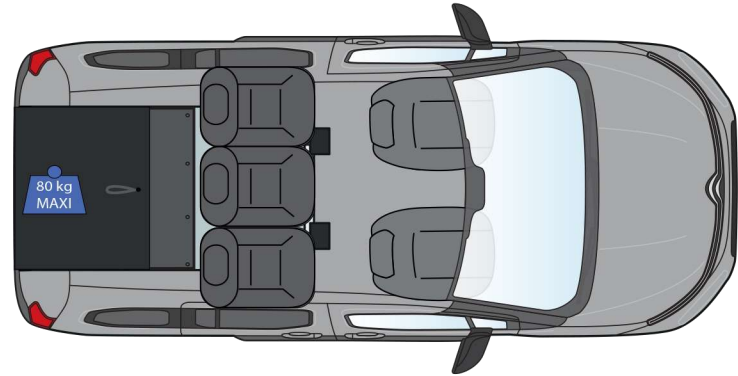

CITROËN Berlingo - Flex HappyAccess - Implantation STD5103-2

Choisissez d'avancer !

5 + volume coffre d'origine

4 + 1

3 + 1

2 + 1

NB : Toutes les dimensions, exprimées en mm, sont données à titre purement indicatif et peuvent varier en plus ou en moins suivant les modèles, versions, poids embarqué. En aucun cas les dimensions ne peuvent revêtir de caractère contractuel. Cette création est la propriété de la société Handynamic, tout droit de propriété intellectuelle lui étant réservé. Toute diffusion ou reproduction, même partielle, est soumise à l'accord expresse et préalable de la société Handynamic. AP Edition du 10/03/2020.