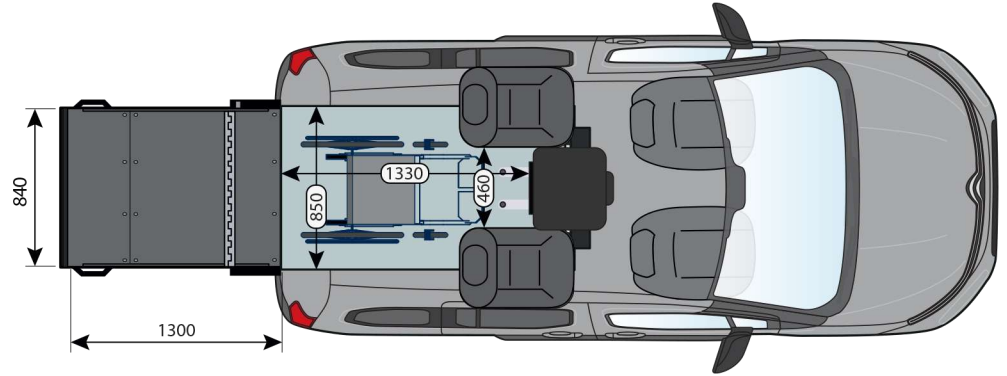

CITROËN Berlingo - Flex HappyAccess - Implantation STD5103-2

Choisissez d'avancer !

5 + volume coffre d'origine

4 + 1

3 + 1

2 + 1

NB : Toutes les dimensions, exprimées en mm, sont données à titre purement indicatif et peuvent varier en plus ou en moins suivant les modèles, versions, poids embarqué. En aucun cas les dimensions ne peuvent revêtir de caractère contractuel. Cette création est la propriété de la société Handynamic, tout droit de propriété intellectuelle lui étant réservé. Toute diffusion ou reproduction, même partielle, est soumise à l'accord expresse et préalable de la société Handynamic. AP Edition du 10/03/2020.