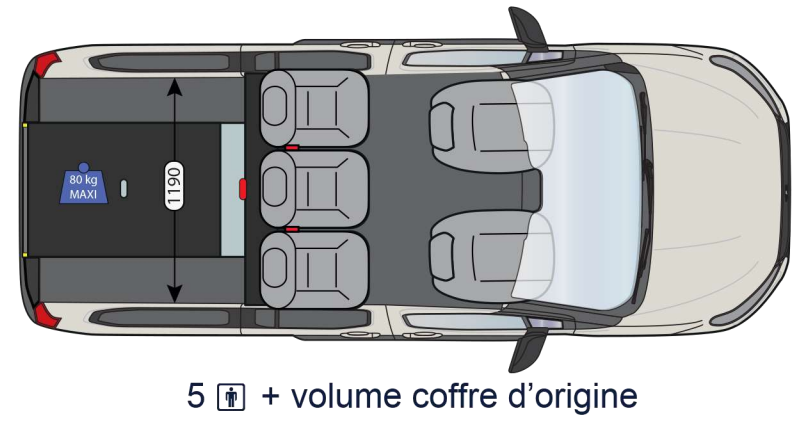

**PEUGEOT Rifter Maxi - HappyAccess - Implantation STD6100-2**

Choisissez d'avancer !

NB : Toutes les dimensions, exprimées en mm, sont données à titre purement indicatif et peuvent varier en plus ou en moins suivant les modèles, versions, poids embarqué. En aucun cas les dimensions ne peuvent revêtir de caractère contractuel. Cette création est la propriété de la société Handynamic, tout droit de propriété intellectuelle lui étant réservé. Toute diffusion ou reproduction, même partielle, est soumise à l'accord expresse et préalable de la société Handynamic. AP Edition du 25/08/2020.