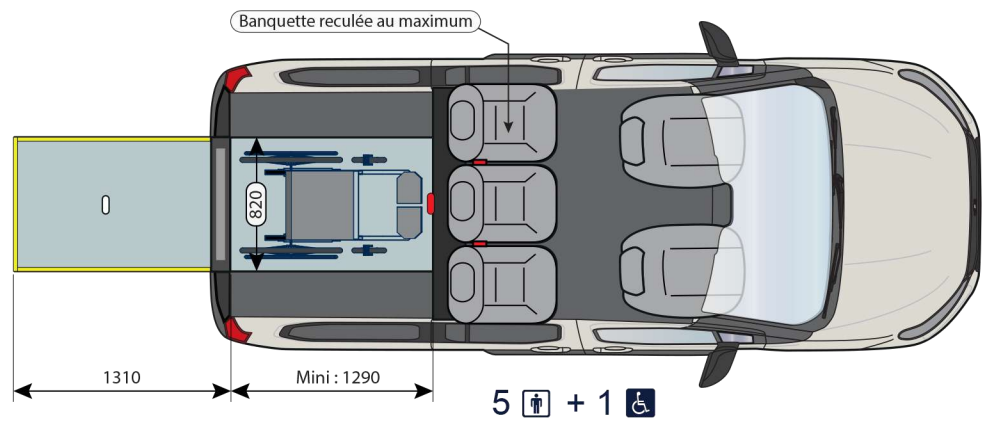

**PEUGEOT Rifter Maxi - HappyAccess - Implantation STD6100-2**

Choisissez d'avancer !

NB : Toutes les dimensions, exprimées en mm, sont données à titre purement indicatif et peuvent varier en plus ou en moins suivant les modèles, versions, poids embarqué. En aucun cas les dimensions ne peuvent revêtir de caractère contractuel. Cette création est la propriété de la société Handynamic, tout droit de propriété intellectuelle lui étant réservé. Toute diffusion ou reproduction, même partielle, est soumise à l'accord expresse et préalable de la société Handynamic. AP Edition du 25/08/2020.