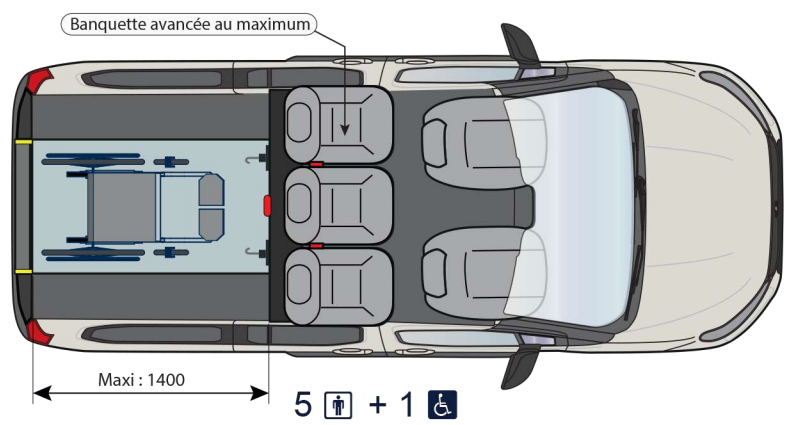

**PEUGEOT Rifter Maxi - HappyAccess - Implantation STD6100-2**

Choisissez d'avancer !

NB : Toutes les dimensions, exprimées en mm, sont données à titre purement indicatif et peuvent varier en plus ou en moins suivant les modèles, versions, poids embarqué. En aucun cas les dimensions ne peuvent revêtir de caractère contractuel. Cette création est la propriété de la société Handynamic, tout droit de propriété intellectuelle lui étant réservé. Toute diffusion ou reproduction, même partielle, est soumise à l'accord expresse et préalable de la société Handynamic. AP Edition du 25/08/2020.