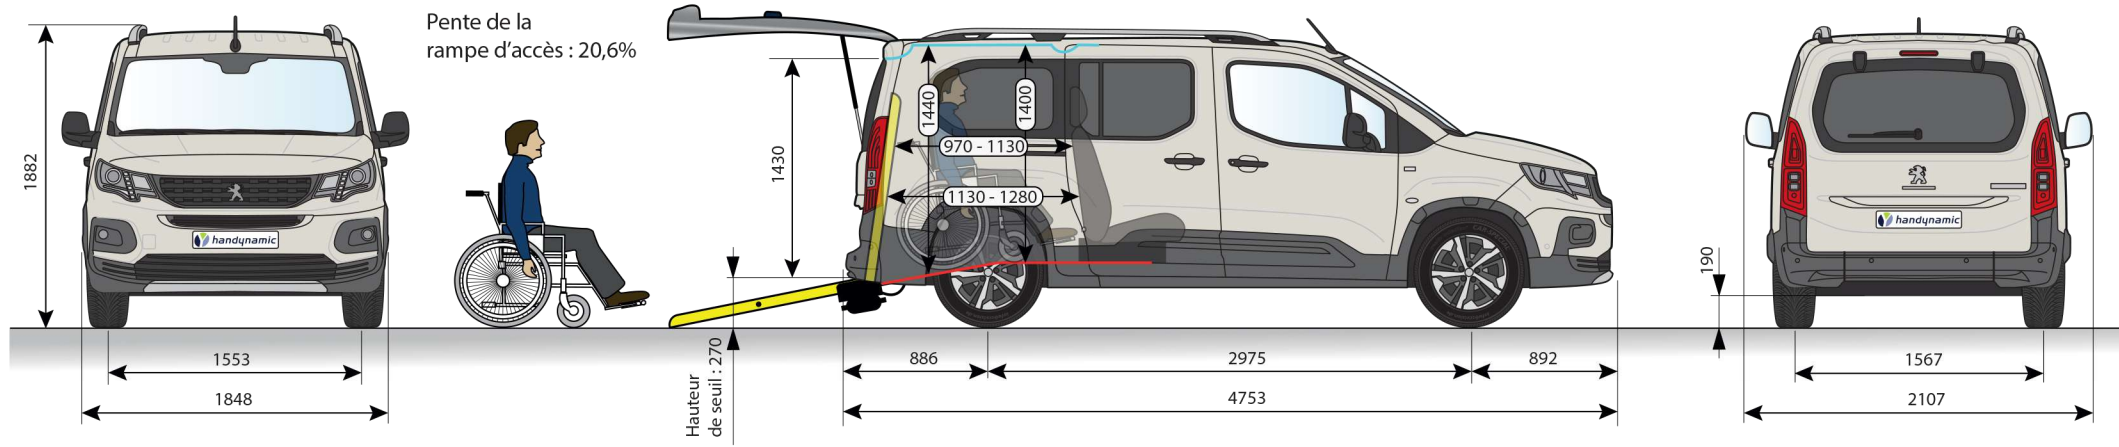

**PEUGEOT Rifter Maxi - HappyAccess - Implantation STD6100-2**

Choisissez d'avancer !

NB : Toutes les dimensions, exprimées en mm, sont données à titre purement indicatif et peuvent varier en plus ou en moins suivant les modèles, versions, poids embarqué. En aucun cas les dimensions ne peuvent revêtir de caractère contractuel. Cette création est la propriété de la société Handynamic, tout droit de propriété intellectuelle lui étant réservé. Toute diffusion ou reproduction, même partielle, est soumise à l'accord expresse et préalable de la société Handynamic. AP Edition du 25/08/2020.